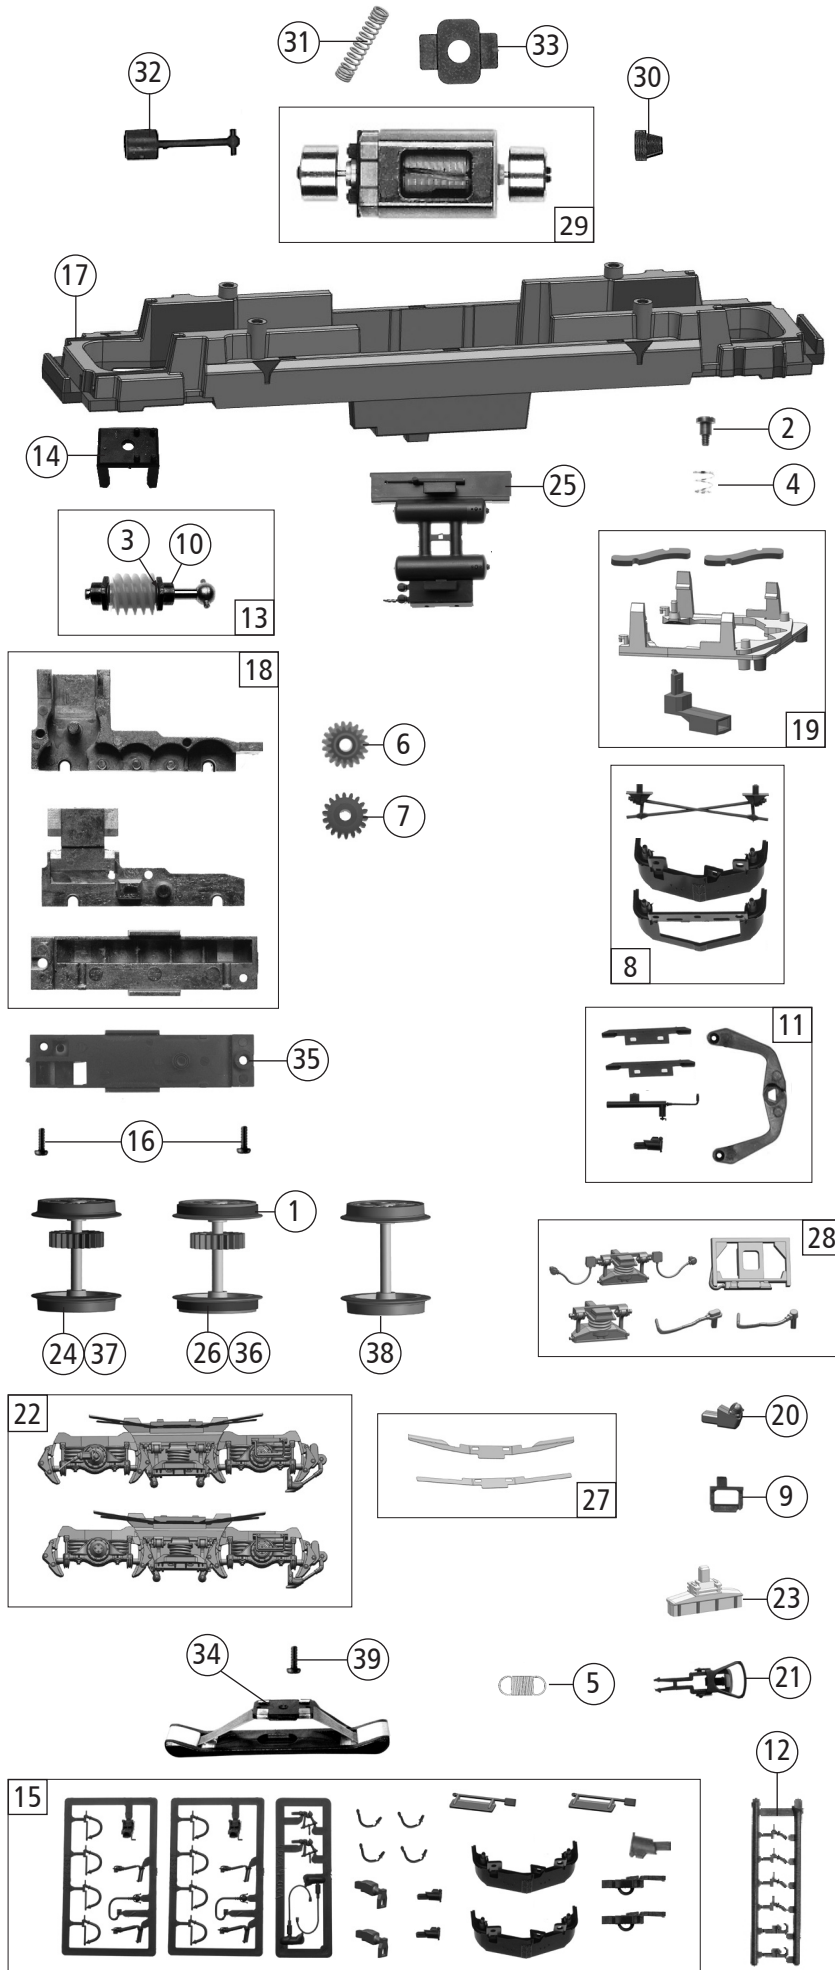

Änderungen in Konstruktion und Ausführung vorbehalten
We reserve the right to change the construction and specification

Pos. Nr. Pos.no.	Beschreibung Description	Art.-Nr. Art.no.	Preisgruppe Price bracket
73256	SBB Re 421		
73257			
79257			
1	Haftrings.10Stk.12,9-14,6mm Set with traction tires 10Stk.12,9-14,6mm	40070	---
2	FK-Schraube mit Gewindeauslauf FK-Screw	85704	4
3	Beilagscheibe Washer	86108	3
4	Feder Spring	86202	3
5	Zugfeder Spring	86208	3
6	Schneckenzahnrad gelb Worm gear yellow	86413	5
7	Zahnrad Z=18 gerade M=0.4 Gear Z=18 direct M=0.4	86460	3
8	TS-Unterboden Part set chassis	114465	7
9	Auftritt Step	141982	3
10	Lager für Schneckenachse Bearing for Worm axle	89749	6
11	TS-1 Fahrwerk Part set 1 chassis	114474	8
12	Attrappenrahmen Push in parts set	107808	4
13	Schneckensatz Worm set	111385	13
14	Schneckendeckel Worm cover	94707	4
15	Zurüstbeutel Bag with accessories	141987	15
16	GF-Schraube M2X6 GF-Screw M2X6	114828	3
17	Grundrahmen Main frame	134111	16
18	TS-Getriebe 3-teilig Part set gear 3-parts	115999	14
19	TS-Kinematik Part set kinematics	131525	10
20	Dose seitlich Box side	134113	3
21	Standardkupplung Standard coupling	89246	6
22	TS-Blende 1-4 kpl. Part set bogie frame 1-4 assembly	141981	13
23	Signum Magnet Signum magnet	134133	3
24	Radsatz ohne Haftringe Wheelset without traction tires	134043	11
25	Batteriekasten Battery box	131526	5
26	Radsatz mit 2 Haftringen Wheelset with 2 traction tires	134046	12
27	Radkontakt 1 u. 2 Wheel contact 1 a. 2	134066	7
28	TS-V-Messer Part set	128397	3
29	Motor Motor	85111	28
30	Kardanschale Cardan bearing	87129	4
31	Kontaktfeder Contact spring	116876	3
32	Kardanwelle Cardan shaft	87214	5
33	Distanzplättchen Spacer	106116	3
AC - Wechselstrom			
34	Schleifer 42mm Slider 42mm	86030	14
35	Getriebeboden AC Gear bottom AC	114487	8
36	Radsatz mit 2 Haftringen Wheelset with 2 traction tires	134130	12
37	Radsatz ohne Haftring Wheelset without traction tires	134128	11
38	Radsatz ohne Zahnrad Wheelset without gear	134129	10
39	GF-Schraube M1,6x4 GF-Screw M1,6x4	114850	3